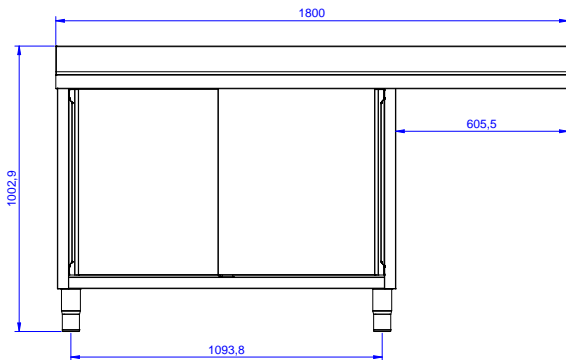

Fronte

Lato