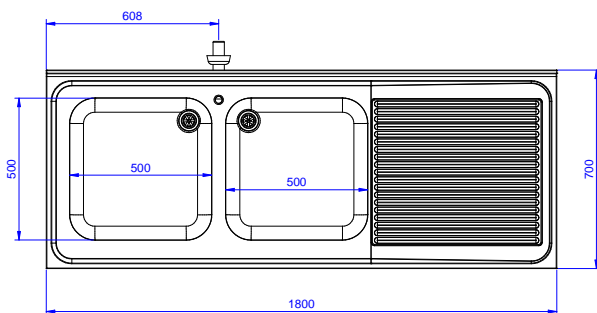

Descrizione

Articolo N°

Lavatoio in acciaio inox AISI 304 con piano di lavoro da 50 mm e spessore 10/10. Insonorizzato con piega salvamani sui bordi e dotato di involucro perimetrale ed angoli saldati. Porta scorrevoli fonoassorbenti. Piedini regolabili in altezza. Alzatina paraspruzzi posteriore con raggiatura 10 mm, altezza 100 mm e spessore 13 mm. Due vasche da 500x500xh300 mm dotata di tubo troppopieno e piletta di scarico da 2". Gocciolatoio stampato posizionato sulla parte destra sotto il quale si può inserire una lavastoviglie.

Accessori opzionali

- Kit 4 ruote, di cui due con freno, diametro 100 mm, per tavoli armadiati (altezza complessiva su ruote = 860 mm) PNC 855299
- Rubinetto con leva a gomito con canna, 3/4" monoforo PNC 855322
- Rubinetto con leva a gomito con canna corta, 3/4" monoforo PNC 855323
- Rubinetto a pedale con canna e con pedali caldo e freddo, 3/4" PNC 855328
- Sifone singolo in plastica da 2" per lavatoi PNC 895313

Approvazione: _____

Fronte

Lato

D = Scarico acqua

Alto

Scarico

Posizione scarico:

132931 (MLA2DTN)

Da destra a sinistra

Informazioni chiave

Larghezza armadio:	1745 mm
Profondità armadio:	645 mm
Altezza armadietto:	385 mm
Dimensioni esterne, larghezza:	1800 mm
Dimensioni esterne, profondità:	700 mm
Dimensioni esterne, altezza:	1000 mm
Dimensione alzatina, altezza:	100 mm
Dimensione alzatina, profondità:	13 mm
Dimensione alzatina, raggio:	R=10
Numero di vasche:	2
Dimensione vasca:	500x500xH300
Numero e tipologia di porte:	2 Scorrevole
Spessore piano di lavoro:	50 mm
Peso netto:	60 kg