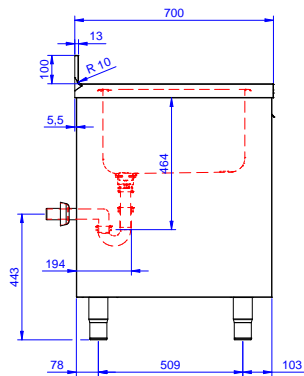

Descrizione

Articolo N°

Lavatoio in acciaio inox AISI 304 con piano di lavoro da 50 mm e spessore 10/10. Insonorizzato con piega salvamani sui bordi e dotato di involucro perimetrale ed angoli saldati. Porta scorrevoli fonoassorbenti. Piedini regolabili in altezza. Alzatina paraspruzzi posteriore con raggiatura 10 mm, altezza 100 mm e spessore 13 mm. Due vasche da 500x500xh300 mm dotata di tubo troppopieno e piletta di scarico da 2". Gocciolatoio stampato posizionato sulla parte destra sotto il quale si può inserire una lavastoviglie.

Accessori opzionali

- Kit 4 ruote, di cui due con freno, diametro 100 mm, per tavoli armadiati (altezza complessiva su ruote = 860 mm) PNC 855299
- Rubinetto con leva a gomito con canna, 3/4" monoforo PNC 855322
- Rubinetto con leva a gomito con canna corta, 3/4" monoforo PNC 855323
- Rubinetto a pedale con canna e con pedali caldo e freddo, 3/4" PNC 855328
- Sifone singolo in plastica da 2" per lavatoi PNC 895313

Approvazione: _____

Fronte

Lato

D = Scarico acqua

Alto

Scarico

Posizione scarico:

132931 (MLA2DTN)

Da destra a sinistra

Informazioni chiave

Larghezza armadio:	1745 mm
Profondità armadio:	645 mm
Altezza armadietto:	385 mm
Dimensioni esterne, larghezza:	1800 mm
Dimensioni esterne, profondità:	700 mm
Dimensioni esterne, altezza:	1000 mm
Dimensione alzatina, altezza:	100 mm
Dimensione alzatina, profondità:	13 mm
Dimensione alzatina, raggio:	R=10
Numero di vasche:	2
Dimensione vasca:	500x500xH300
Numero e tipologia di porte:	2 Scorrevole
Spessore piano di lavoro:	50 mm
Peso netto:	60 kg